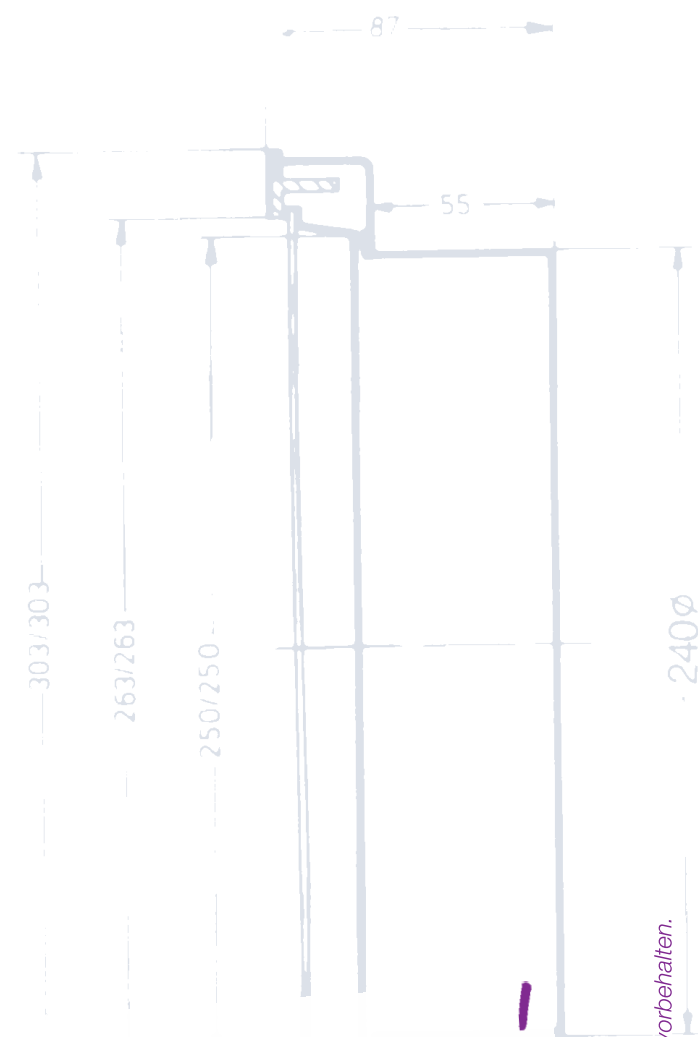

Analoge Kombi Weltzeituhr

einseitig - rund

Zifferblattdurchmesser 60 cm weiß oder silber

**3 Weltzeiten mit Städtenamen
Zifferblattdurchmesser 16 cm**

**Hell - Tageszeit
Dunkel - Nachtzeit**

**Innen - 120 - 60
Außen - 330 - 60**

Sonderausführungen möglich

Design in Perfektion!

Technische Änderungen vorbehalten.

Uhrwerke (Werkschlüssel)

10 - 24 V pol. (Minuten-Nebenuhrwerk)
andere Werke auf Anfrage

Befestigungsarten

Zifferblattgröße	Ø 600 mm
Typ 120 DA d	653 100
Typ 330 DA d	708 125